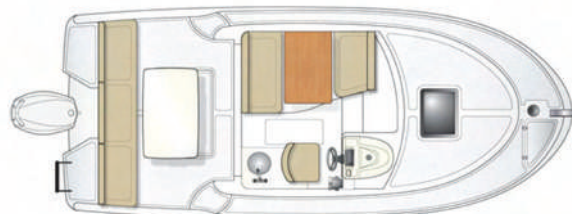

Novedad - New 2012

Características - Characteristics

Eslora Total - Overall length.....	6,5 m
Eslora de casco - Hull length.....	5,99 m
Manga - Beam	2,49 m
Peso sin motor (kg) - Dry Weight.....	1.300 Kg
Desplazamiento maxim - Displacement	2.430 kg
Fueraborda (monomotor) - Outboard Engine.....	hasta/up to 150 Hp
Capacidad deposito combustible - Fuel Capacity.....	143 L
Categoría - Category	C
Nº maximo pasajeros - Nº Persons max. recommended.....	6